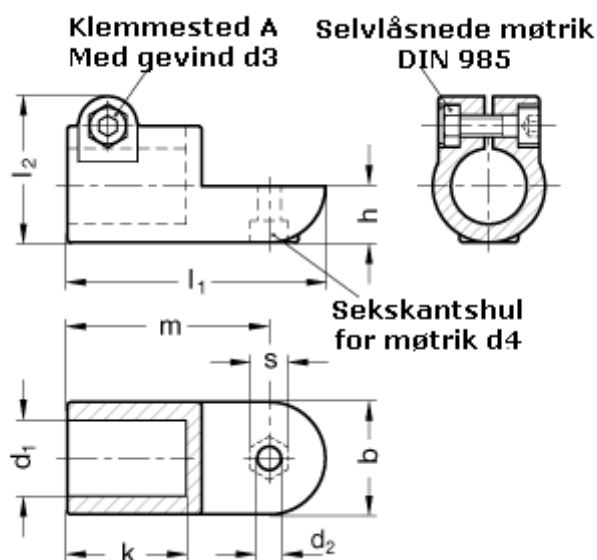

Varenummer: 20276B40AV2BL
Beskrivelse: E+G laskeforbindelse
GN276-B40-AV-2-BL

Mål

b = 65	m = 115
d1 = B40	s = 17
d2 = 10.2	
d3 = M10	
d4 = M10	
k = 74.0	
l1 = 148	
l2 = 77.5	